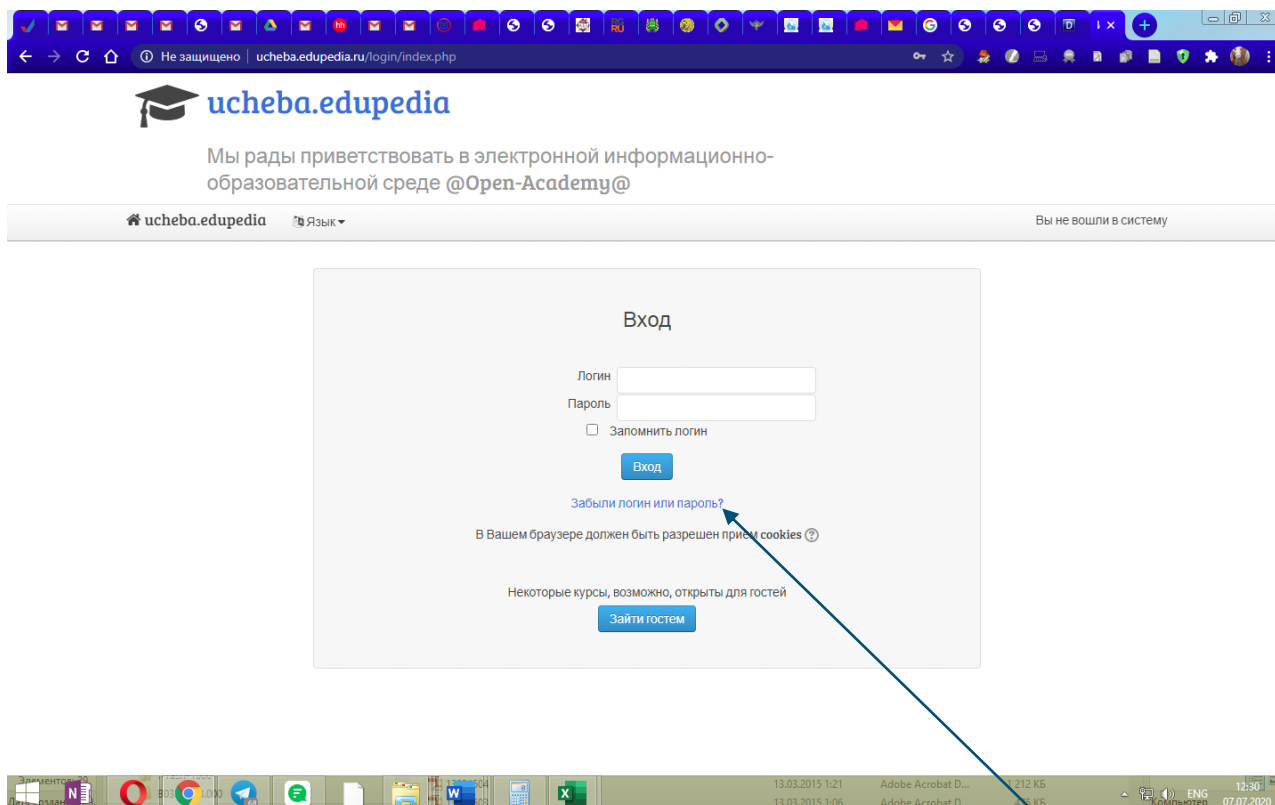

ИНСТРУКЦИЯ

по работе в
информационно-
образовательной среде

[2020 г.]

ВХОД

Чтобы начать работу перейдите на сайт <http://ucheba.edupedia.ru/>

Вместе с этой инструкцией Вам направлено письмо с Вашим персональным логином и паролем.

Если не помните свой логин и пароль, нажмите на ссылку [«Забыли логин или пароль»](#) или напишите нашему специалисту do@sgla.ru

Изучение материалов

Что бы попасть в раздел «Мои курсы», нужно нажать на раздел «My courses»