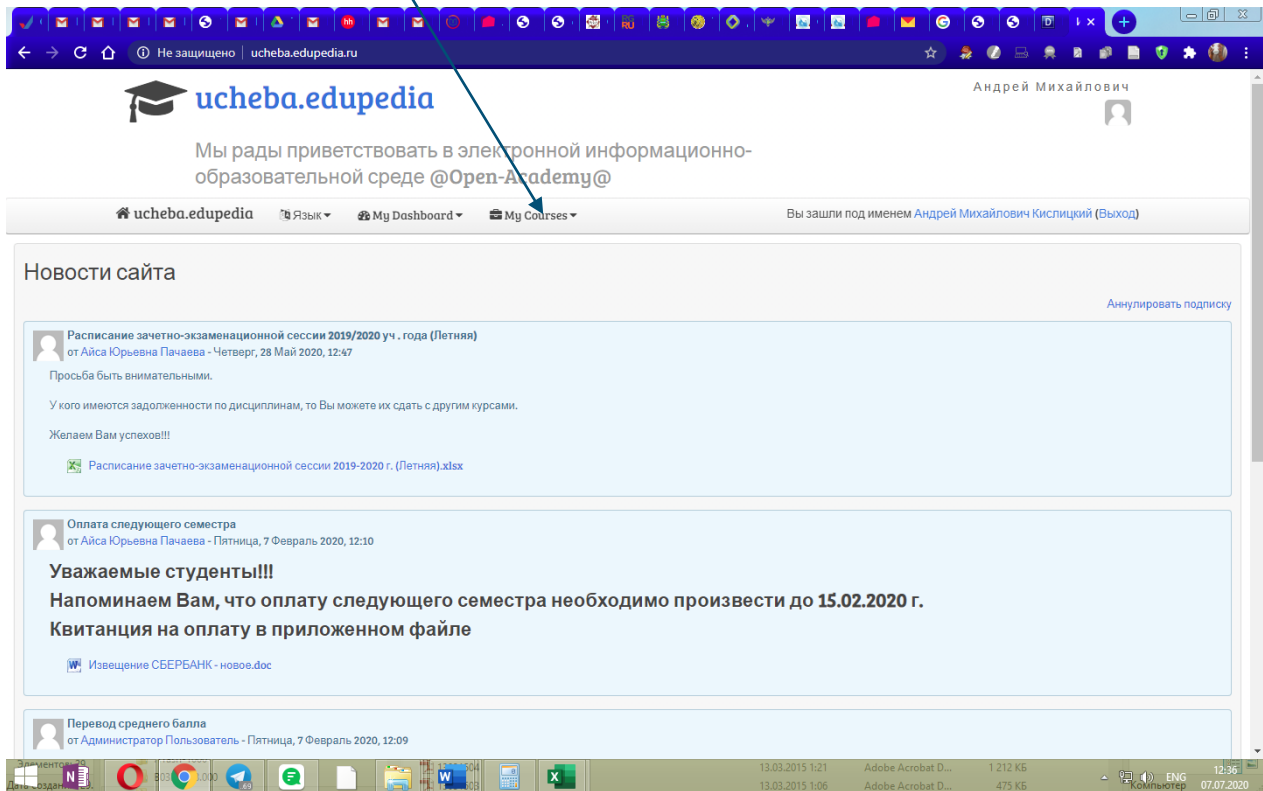

Изучение материалов

Что бы попасть в раздел «Мои курсы», нужно нажать на раздел «My courses»