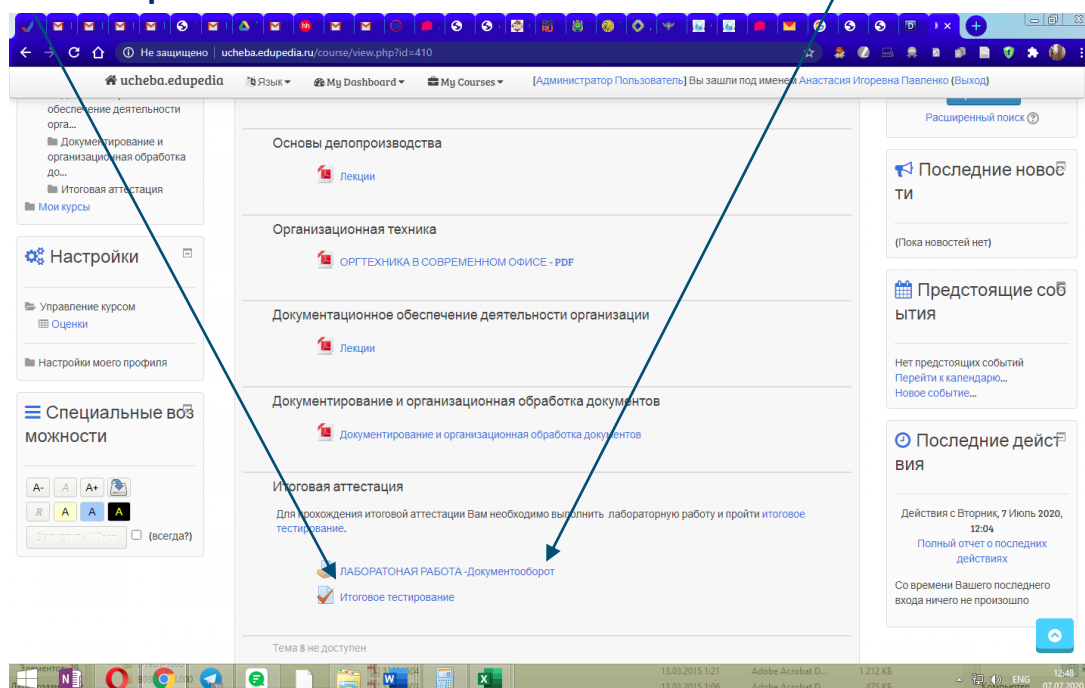

В конце курса размещена аттестация. Она может проводится в форме реферата или письменного экзамена. В текущем примере лабораторная работа и тестирование.