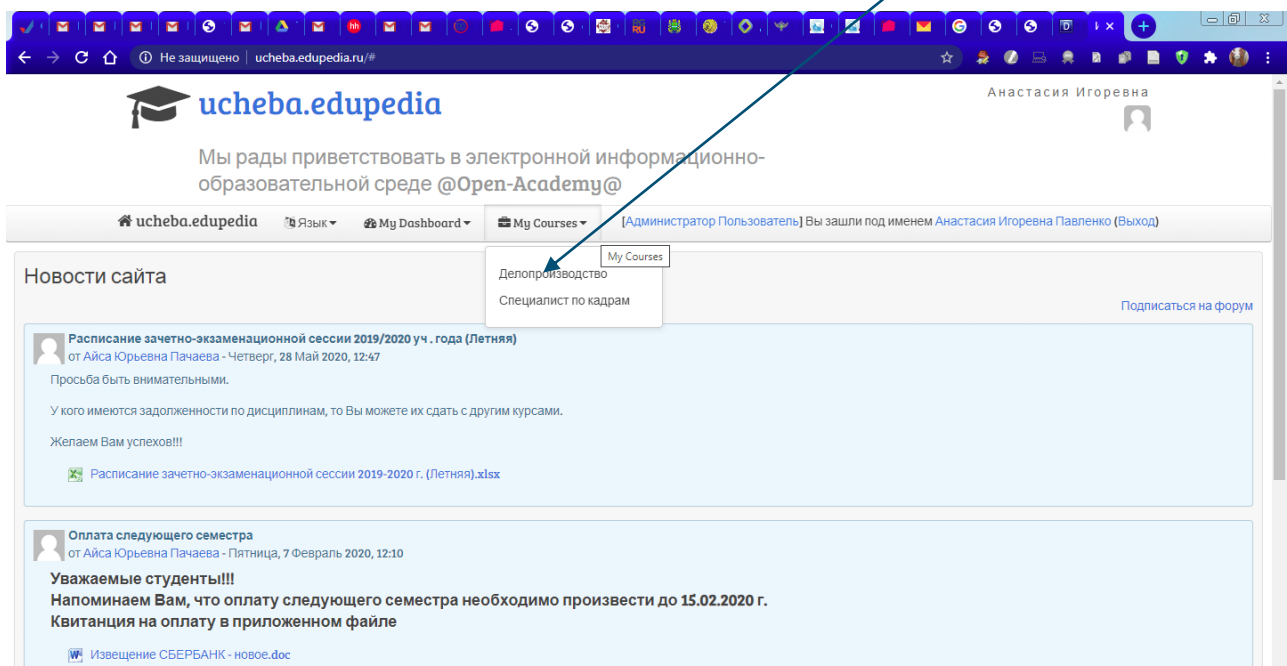

выпадет список, нажмите на нужный Вам раздел